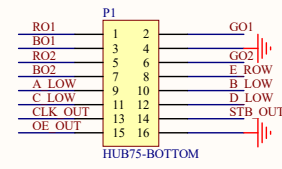

Key

DS3231

IR

USB

Interface

LDR

BUZZ

Pico-RGB-Matrix-P3-64x32