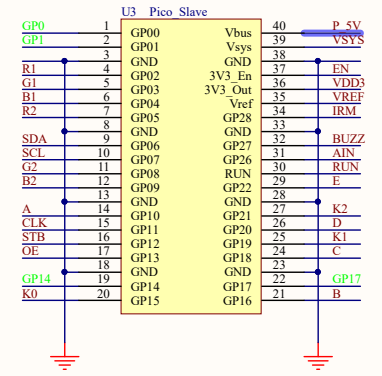

Key

DS3231

IR

USB

Interface

LDR

BUZZ

Pico-RGB-Matrix-P3-64x32