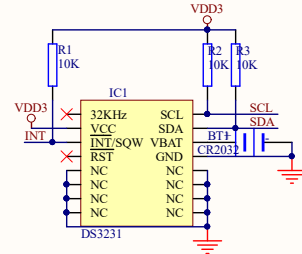

Key

DS3231

IR

USB

Interface

LDR

BUZZ

Pico-RGB-Matrix-P3-64x32