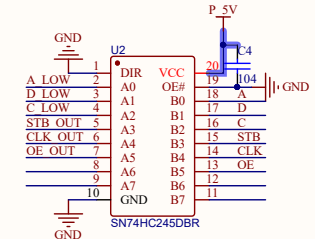

Key

DS3231

IR

USB

Interface

LDR

BUZZ

Pico-RGB-Matrix-P3-64x32