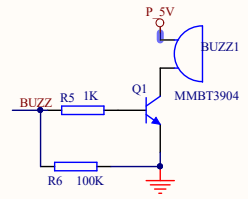

Key

DS3231

IR

USB

Interface

LDR

BUZZ

Pico-RGB-Matrix-P3-64x32