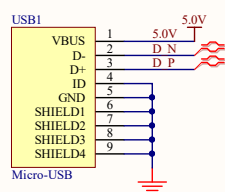

Key

DS3231

IR

USB

Interface

LDR

BUZZ

Pico-RGB-Matrix-P3-64x32