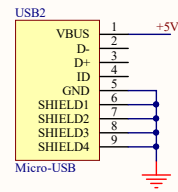

Key

DS3231

IR

USB

Interface

LDR

BUZZ

Pico-RGB-Matrix-P3-64x32