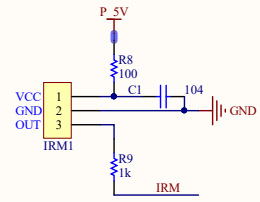

Key

DS3231

IR

USB

Interface

LDR

BUZZ

Pico-RGB-Matrix-P3-64x32