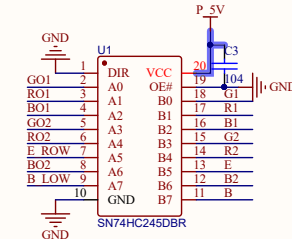

Key

DS3231

IR

USB

Interface

LDR

BUZZ

Pico-RGB-Matrix-P3-64x32