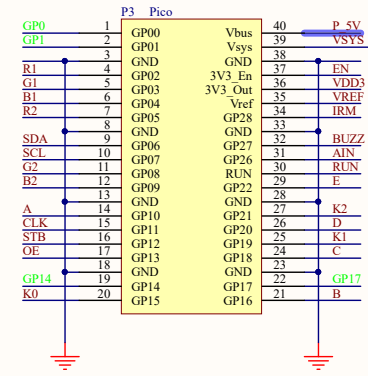

Key

DS3231

IR

USB

Interface

LDR

BUZZ

Pico-RGB-Matrix-P3-64x32