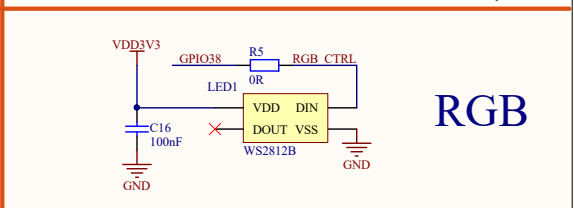

ESP32-S3-WROOM-1-N8R8  
固定孔位使用M1.4螺丝

W aveshare

**ESP32-S3-DEV-KIT-N8R8**