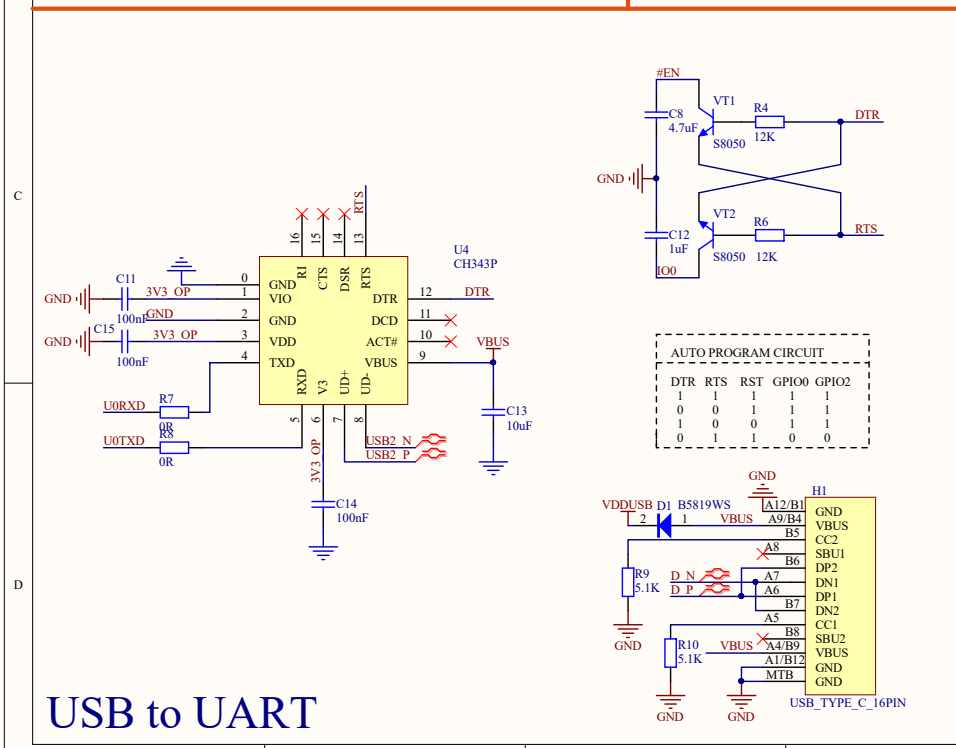

ESP32-S3-WROOM-1-N8R8  
固定孔位使用M1.4螺丝

W aveshare

**ESP32-S3-DEV-KIT-N8R8**