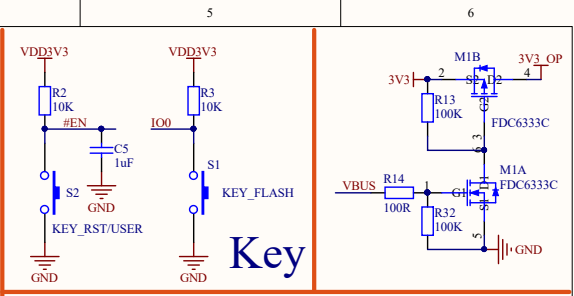

ESP32-S3-WROOM-1-N8R8  
固定孔位使用M1.4螺丝

W aveshare

**ESP32-S3-DEV-KIT-N8R8**