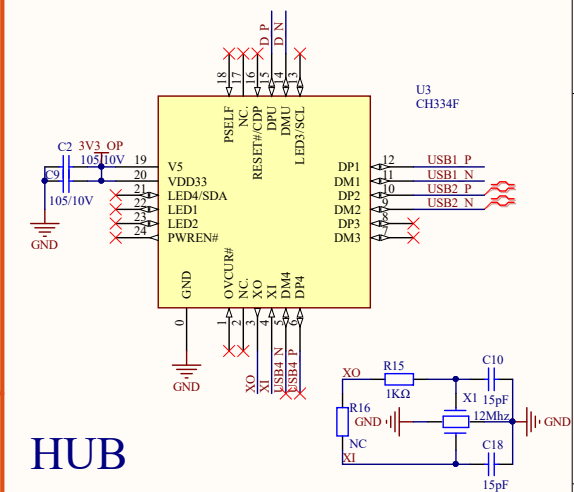

ESP32-S3-WROOM-1-N8R8  
固定孔位使用M1.4螺丝

W aveshare

**ESP32-S3-DEV-KIT-N8R8**