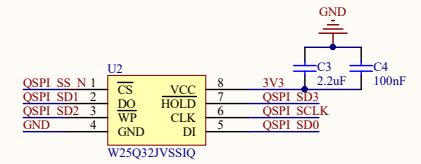

Type-C

Power

ADC

Flash

BAT

XTAL

RP2040

Pin Out