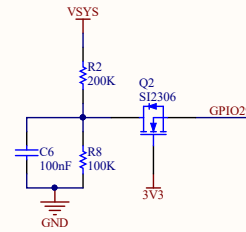

Type-C

Power

ADC

Flash

BAT

XTAL

RP2040

Pin Out