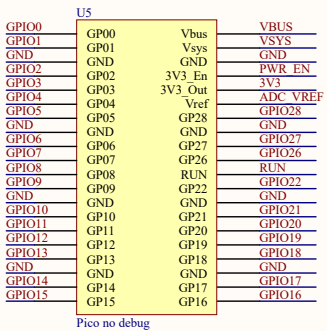

Type-C

Power

ADC

Flash

BAT

XTAL

RP2040

Pin Out