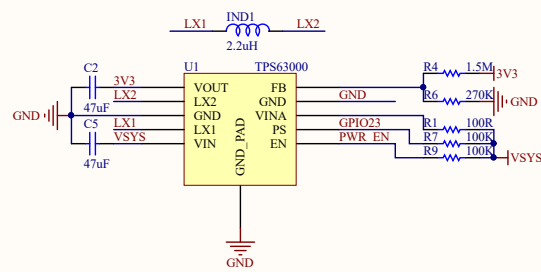

Type-C

Power

ADC

Flash

BAT

XTAL

RP2040

Pin Out