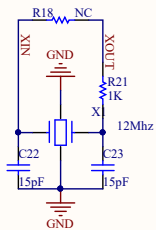

Type-C

Power

ADC

Flash

BAT

XTAL

RP2040

Pin Out