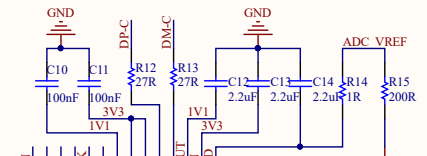

Type-C

Power

ADC

Flash

BAT

XTAL

RP2040

Pin Out