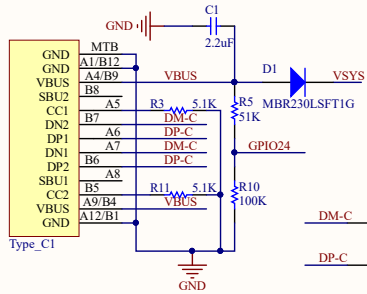

Type-C

Power

ADC

Flash

BAT

XTAL

RP2040

Pin Out