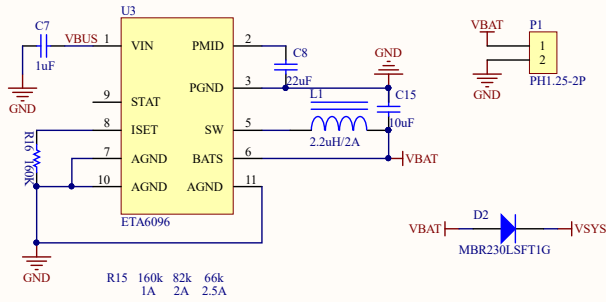

Type-C

Power

ADC

Flash

BAT

XTAL

RP2040

Pin Out