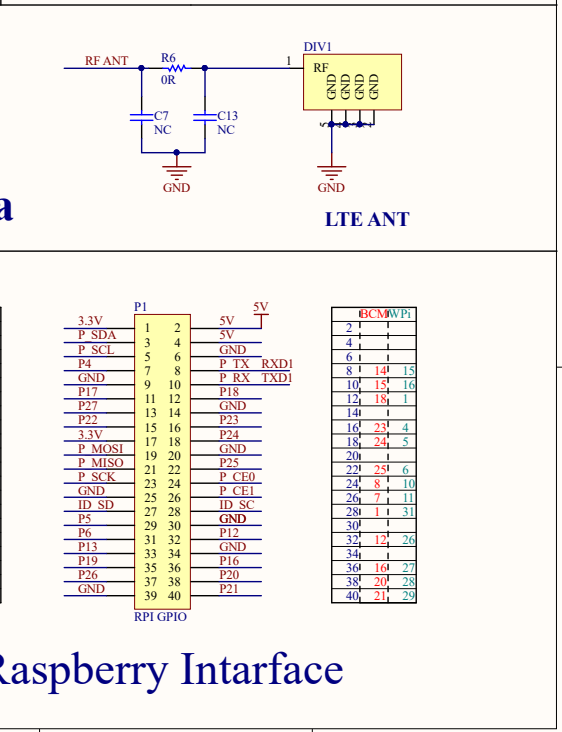

Raspberry Interface