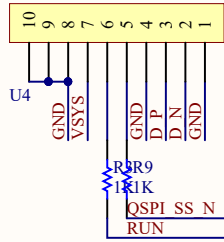

FPC

POWER

FLASH

树莓派电源与OTG接入

RGB-LED

aveshare RP2040-Tiny

PIN-OUT