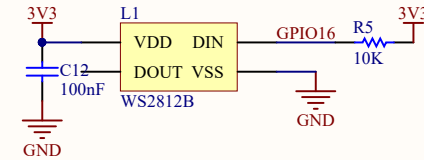

FPC

POWER

FLASH

树莓派电源与OTG接入

RGB-LED

aveshare RP2040-Tiny

PIN-OUT