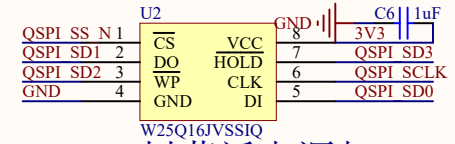

FPC

POWER

FLASH

树莓派电源与OTG接入

RGB-LED

aveshare RP2040-Tiny

PIN-OUT