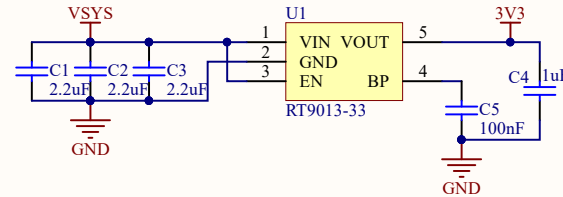

FPC

POWER

FLASH

树莓派电源与OTG接入

RGB-LED

aveshare RP2040-Tiny

PIN-OUT