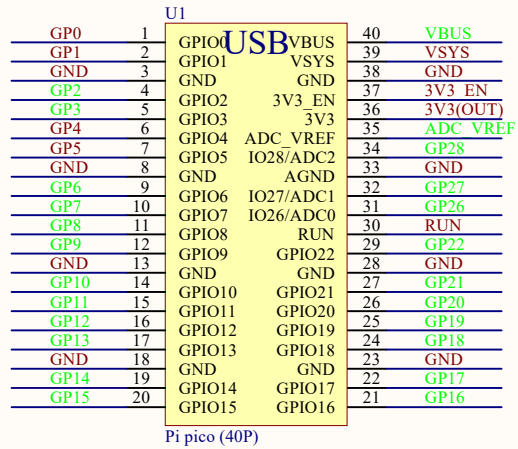

1

2

3

4

Waveshare
Pico-2CH-RS232

RS-232

1

2