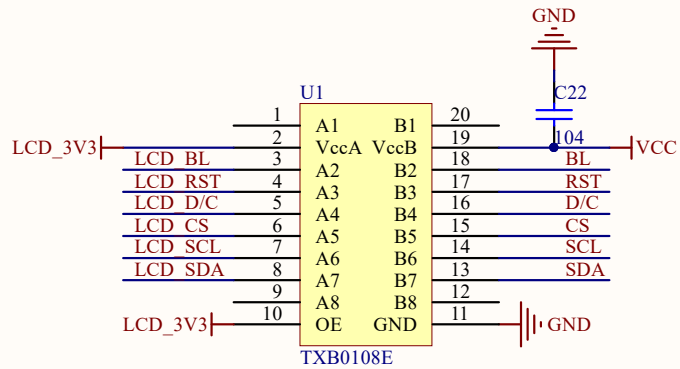

LCD Interface

Level shift

Interface

# 1.69inch LCD Module

Backlight

Power

# 1.69inch LCD Module

240 × 280 Pixels

ST7789V2