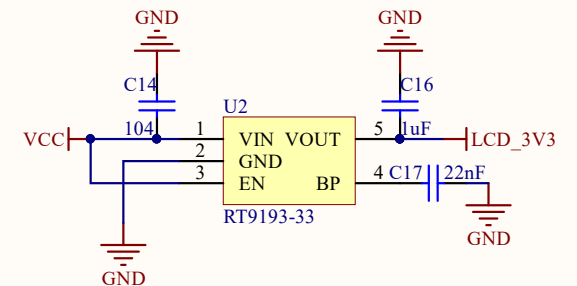

LCD Interface

Level shift

Interface

# 1.69inch LCD Module

Backlight

Power

# 1.69inch LCD Module

240 × 280 Pixels

ST7789V2