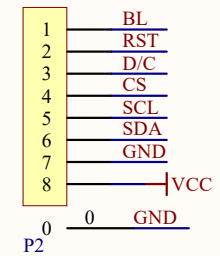

LCD Interface

Level shift

Interface

# 1.69inch LCD Module

Backlight

Power

# 1.69inch LCD Module

240 × 280 Pixels

ST7789V2