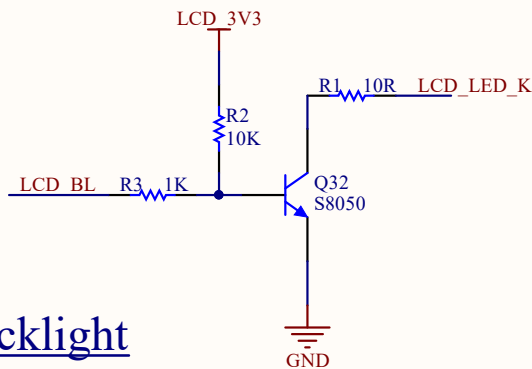

LCD Interface

Level shift

Interface

# 1.69inch LCD Module

Backlight

Power

# 1.69inch LCD Module

240 × 280 Pixels

ST7789V2