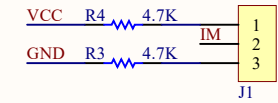

	VCC	GND
IM	I2C	SPI

W aveshare
1.3inch OLED Module (C)

Unit:mm