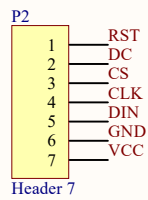

	VCC	GND
IM	I2C	SPI

W aveshare
1.3inch OLED Module (C)

Unit:mm