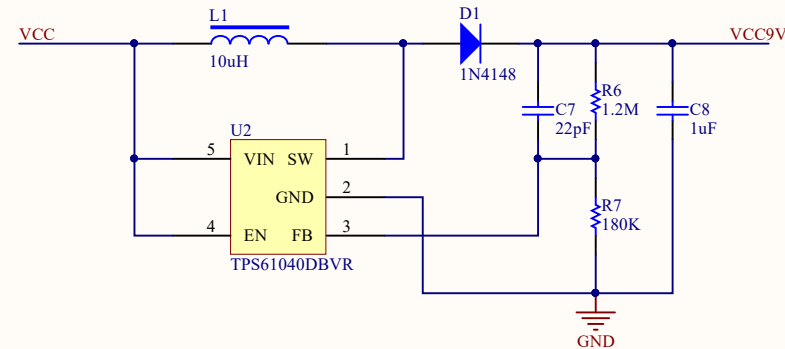

	VCC	GND
IM	I2C	SPI

W aveshare
1.3inch OLED Module (C)

Unit:mm