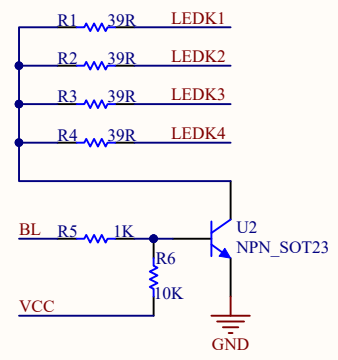

C

C

D

D

 waveshare

 2.4inch LCD Module

1

2

3

4

J2

VCC
GND
DIN
CLK
CS
DC
RST
BL

U2

C1
R6
R5

R1
R2
R3
R4

2.4inch LCD Module
ILI9341 Controller
240×320 Pixels