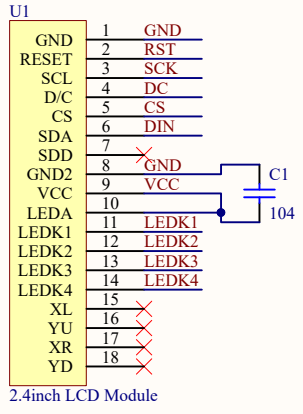

1

2

3

4

A

A

B

B

C

C

D

D

 waveshare

 2.4inch LCD Module

1

2

3

4

J2

VCC
GND
DIN
CLK
CS
DC
RST
BL

U2

C1
R6
R5

R1
R2
R3
R4

2.4inch LCD Module
ILI9341 Controller
240×320 Pixels

VCC
GND
DIN
CLK
CS
DC
RST
BL

J1