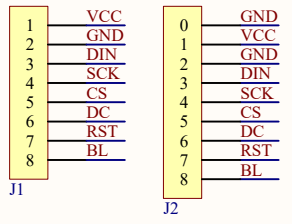

1

2

3

4

A

A

B

B

C

C

D

D

 waveshare

 2.4inch LCD Module

1

2

3

4

J2

VCC
GND
DIN
CLK
CS
DC
RST
BL

U2

C1
R6
R5

R1
R2
R3
R4

2.4inch LCD Module
ILI9341 Controller
240×320 Pixels